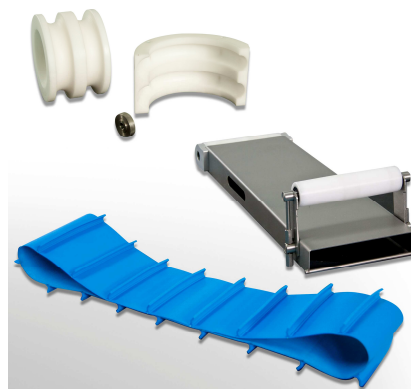

FORMADORA DE ALBONDIGAS MOD.MDB

MDB

- * Forma albóndigas desde 10 Grs hasta 50 Grs.
- * Trabaja acoplada a una hamburguesera.
- * Sistema de moldes intercambiables.
- * Acabado totalmente esférico de la albóndiga.
- * Inyectores de agua regulables para evitar la Adherencia.
- * Motor trifásico 220/380 V.
- * Potencia motor 0,75 Kw.
- * Cinta transportadora de salida ajustable en altura.
- * Fácilmente desmontable para su limpieza.
- * Medidas: Largo: 905 mms.
Ancho: 595 mms.
Alto: 1.090 mms.